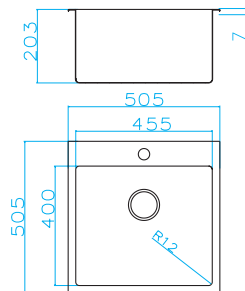

Proline 44

Размер мойки: 440 x 440 x 203 мм

Размер чаши: 400 x 400 мм

Размер шкафа: 450 мм

Артикул	Поверхность	Ориентация	Установка	Диаметр слива мм
303413	BRS	одинарная	U/F/S	90
Тип Сифона	Количество отверстий	Толщина стали	Внутренний радиус	Склад
выпуск с сифоном 3 1/2	0	1,2	12°	в наличии

Proline 50

Размер мойки: 505 x 445 x 203 мм

Размер чаши: 455 x 395 мм

Размер шкафа: 600 мм

Артикул	Поверхность	Ориентация	Установка	Диаметр слива мм
300083	BRS	одинарная	U/F/S	90
Тип Сифона	Количество отверстий	Толщина стали	Внутренний радиус	Склад
выпуск с сифоном 3 1/2	0	1,2	12°	в наличии

Proline 58

Размер мойки: 585 x 450 мм

Размер чаши: 340 x 400 x 203 мм
170 x 400 x 150 мм

Размер шкафа: 600 мм

Артикул	Поверхность	Ориентация	Установка	Диаметр слива мм
300208	BRS	оборачиваемая	U/F/S	90
Тип Сифона	Количество отверстий	Толщина стали	Внутренний радиус	Склад
выпуск с сифоном 3 1/2	0	1,2	12°	в наличии

Elegance 50

Размер мойки: 505 x 505 x 203 мм

Размер чаши: 455 x 400 мм

Размер шкафа: 600 мм

Артикул	Поверхность	Ориентация	Установка	Диаметр слива мм
400331	BRS	одинарная	U/F/S	90
Тип Сифона	Количество отверстий	Толщина стали	Внутренний радиус	Склад
выпуск с сифоном 3 1/2	0	1,2	12°	в наличии