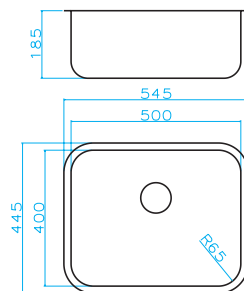

Select 49

Размер мойки: 495 x 445 x 185 мм

Размер чаши: 450 x 400 мм

Размер шкафа: 600 мм

Артикул	Поверхность	Ориентация	Установка	Диаметр слива мм
200334	SAT	одинарная	U/F/S	90
Тип Сифона	Количество отверстий	Толщина стали	Внутренний радиус	Склад
выпуск с сифоном 3 1/2	0	0,8	65°	в наличии

Select

Select 54

Размер мойки: 545 x 445 x 185 мм

Размер чаши: 500 x 400 мм

Размер шкафа: 600 мм

Артикул	Поверхность	Ориентация	Установка	Диаметр слива мм
200336	SAT	одинарная	U/F/S	90
Тип Сифона	Количество отверстий	Толщина стали	Внутренний радиус	Склад
выпуск с сифоном 31/2	0	0,8	65°	в наличии

Proline 44

Размер мойки: 440 x 440 x 203 мм

Размер чаши: 400 x 400 мм

Размер шкафа: 450 мм

Артикул	Поверхность	Ориентация	Установка	Диаметр слива мм
303413	BRS	одинарная	U/F/S	90
Тип Сифона	Количество отверстий	Толщина стали	Внутренний радиус	Склад
выпуск с сифоном 3 1/2	0	1,2	12°	в наличии

Proline 50

Размер мойки: 505 x 445 x 203 мм

Размер чаши: 455 x 395 мм

Размер шкафа: 600 мм

Артикул	Поверхность	Ориентация	Установка	Диаметр слива мм
300083	BRS	одинарная	U/F/S	90
Тип Сифона	Количество отверстий	Толщина стали	Внутренний радиус	Склад
выпуск с сифоном 3 1/2	0	1,2	12°	в наличии