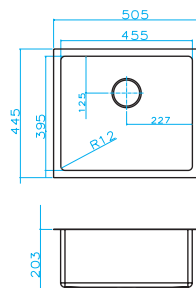

Proline 44

Размер мойки: 440 x 440 x 203 мм

Размер чаши: 400 x 400 мм

Размер шкафа: 450 мм

Артикул	Поверхность	Ориентация	Установка	Диаметр слива мм
303413	BRS	одинарная	U/F/S	90
Тип Сифона	Количество отверстий	Толщина стали	Внутренний радиус	Склад
выпуск с сифоном 3 1/2	0	1,2	12°	в наличии

Proline 50

Размер мойки: 505 x 445 x 203 мм

Размер чаши: 455 x 395 мм

Размер шкафа: 600 мм

Артикул	Поверхность	Ориентация	Установка	Диаметр слива мм
300083	BRS	одинарная	U/F/S	90
Тип Сифона	Количество отверстий	Толщина стали	Внутренний радиус	Склад
выпуск с сифоном 3 1/2	0	1,2	12°	в наличии

Proline 58

Размер мойки: 585 x 450 мм

Размер чаши: 340 x 400 x 203 мм
170 x 400 x 150 мм

Размер шкафа: 600 мм

Артикул	Поверхность	Ориентация	Установка	Диаметр слива мм
300208	BRS	оборачиваемая	U/F/S	90
Тип Сифона	Количество отверстий	Толщина стали	Внутренний радиус	Склад
выпуск с сифоном 3 1/2	0	1,2	12°	в наличии

Elegance 50

Размер мойки: 505 x 505 x 203 мм

Размер чаши: 455 x 400 мм

Размер шкафа: 600 мм

Артикул	Поверхность	Ориентация	Установка	Диаметр слива мм
400331	BRS	одинарная	U/F/S	90
Тип Сифона	Количество отверстий	Толщина стали	Внутренний радиус	Склад
выпуск с сифоном 3 1/2	0	1,2	12°	в наличии