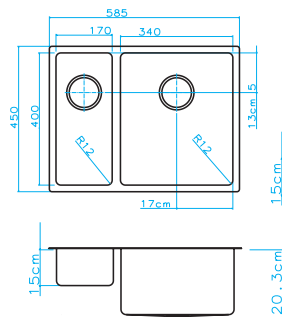

Proline 44

Размер мойки: 440 x 440 x 203 мм

Размер чаши: 400 x 400 мм

Размер шкафа: 450 мм

Артикул	Поверхность	Ориентация	Установка	Диаметр слива мм
303413	BRS	одинарная	U/F/S	90
Тип Сифона	Количество отверстий	Толщина стали	Внутренний радиус	Склад
выпуск с сифоном 3 1/2	0	1,2	12°	в наличии

Proline 50

Размер мойки: 505 x 445 x 203 мм

Размер чаши: 455 x 395 мм

Размер шкафа: 600 мм

Артикул	Поверхность	Ориентация	Установка	Диаметр слива мм
300083	BRS	одинарная	U/F/S	90
Тип Сифона	Количество отверстий	Толщина стали	Внутренний радиус	Склад
выпуск с сифоном 3 1/2	0	1,2	12°	в наличии

Proline 58

Размер мойки: 585 x 450 мм

Размер чаши: 340 x 400 x 203 мм
170 x 400 x 150 мм

Размер шкафа: 600 мм

Артикул	Поверхность	Ориентация	Установка	Диаметр слива мм
300208	BRS	оборачиваемая	U/F/S	90
Тип Сифона	Количество отверстий	Толщина стали	Внутренний радиус	Склад
выпуск с сифоном 3 1/2	0	1,2	12°	в наличии

Elegance 50

Размер мойки: 505 x 505 x 203 мм

Размер чаши: 455 x 400 мм

Размер шкафа: 600 мм

Артикул	Поверхность	Ориентация	Установка	Диаметр слива мм
400331	BRS	одинарная	U/F/S	90
Тип Сифона	Количество отверстий	Толщина стали	Внутренний радиус	Склад
выпуск с сифоном 3 1/2	0	1,2	12°	в наличии