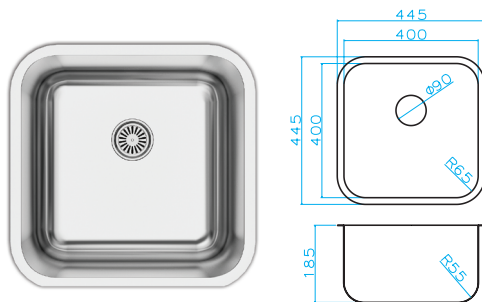

Select 44

Размер мойки: 445 x 445 x 185 мм

Размер чаши: 400 x 400 мм

Размер шкафа: 500 мм

Артикул	Поверхность	Ориентация	Установка	Диаметр слива мм
200333	SAT	одинарная	U/F/S	90
Тип Сифона	Количество отверстий	Толщина стали	Внутренний радиус	Склад
выпуск с сифоном 3 1/2	0	0,8	65°	в наличии