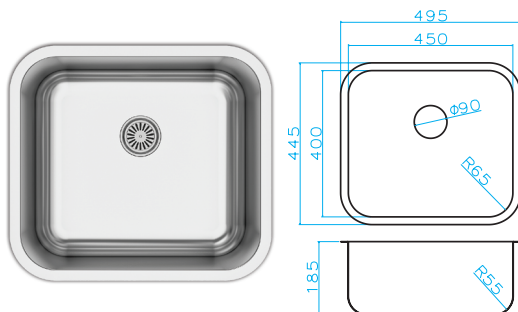

GRANDEX Aqua – это тишина, прочность, уверенность! Мы на 100% убеждены в качестве продукции, поэтому даем долгосрочную гарантию на товары своего бренда.

Select 44

Размер мойки: 445 x 445 x 185 мм

Размер чаши: 400 x 400 мм

Размер шкафа: 500 мм

Артикул	Поверхность	Ориентация	Установка	Диаметр слива мм
200333	SAT	одинарная	U/F/S	90
Тип Сифона	Количество отверстий	Толщина стали	Внутренний радиус	Склад
выпуск с сифоном 3 1/2	0	0,8	65°	в наличии

Select 49

Размер мойки: 495 x 445 x 185 мм

Размер чаши: 450 x 400 мм

Размер шкафа: 600 мм

Артикул	Поверхность	Ориентация	Установка	Диаметр слива мм
200334	SAT	одинарная	U/F/S	90
Тип Сифона	Количество отверстий	Толщина стали	Внутренний радиус	Склад
выпуск с сифоном 3 1/2	0	0,8	65°	в наличии

Select

Select 54

Размер мойки: 545 x 445 x 185 мм

Размер чаши: 500 x 400 мм

Размер шкафа: 600 мм

Артикул	Поверхность	Ориентация	Установка	Диаметр слива мм
200336	SAT	одинарная	U/F/S	90
Тип Сифона	Количество отверстий	Толщина стали	Внутренний радиус	Склад
выпуск с сифоном 31/2	0	0,8	65°	в наличии