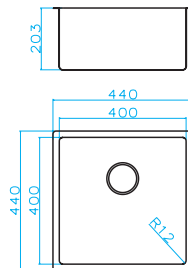

Select

Select 54

Размер мойки: 545 x 445 x 185 мм

Размер чаши: 500 x 400 мм

Размер шкафа: 600 мм

Артикул	Поверхность	Ориентация	Установка	Диаметр слива мм
200336	SAT	одинарная	U/F/S	90
Тип Сифона	Количество отверстий	Толщина стали	Внутренний радиус	Склад
выпуск с сифоном 31/2	0	0,8	65°	в наличии

Proline 44

Размер мойки: 440 x 440 x 203 мм

Размер чаши: 400 x 400 мм

Размер шкафа: 450 мм

Артикул	Поверхность	Ориентация	Установка	Диаметр слива мм
303413	BRS	одинарная	U/F/S	90
Тип Сифона	Количество отверстий	Толщина стали	Внутренний радиус	Склад
выпуск с сифоном 3 1/2	0	1,2	12°	в наличии

Proline 50

Размер мойки: 505 x 445 x 203 мм

Размер чаши: 455 x 395 мм

Размер шкафа: 600 мм

Артикул	Поверхность	Ориентация	Установка	Диаметр слива мм
300083	BRS	одинарная	U/F/S	90
Тип Сифона	Количество отверстий	Толщина стали	Внутренний радиус	Склад
выпуск с сифоном 3 1/2	0	1,2	12°	в наличии

Elegance 50

Размер мойки: 505 x 505 x 203 мм

Размер чаши: 455 x 400 мм

Размер шкафа: 600 мм

Артикул	Поверхность	Ориентация	Установка	Диаметр слива мм
400331	BRS	одинарная	U/F/S	90
Тип Сифона	Количество отверстий	Толщина стали	Внутренний радиус	Склад
выпуск с сифоном 3 1/2	0	1,2	12°	в наличии