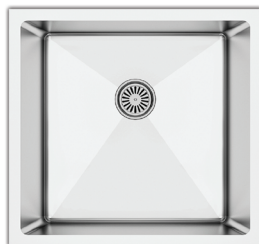

GRANDEX Aqua – это тишина, прочность, уверенность! Мы на 100% убеждены в качестве продукции, поэтому даем долгосрочную гарантию на товары своего бренда.

Select 44

Размер мойки: 445 x 445 x 185 мм

Размер чаши: 400 x 400 мм

Select 49

Размер мойки: 495 x 445 x 185 мм

Размер чаши: 450 x 400 мм

Размер шкафа: 600 мм

Артикул	Поверхность	Ориентация	Установка	Диаметр слива мм
200334	SAT	одинарная	U/F/S	90
Тип Сифона	Количество отверстий	Толщина стали	Внутренний радиус	Склад
выпуск с сифоном 3 1/2	0	0,8	65°	в наличии

Select

Select 54

Размер мойки: 545 x 445 x 185 мм

Размер чаши: 500 x 400 мм

Размер шкафа: 600 мм

Артикул	Поверхность	Ориентация	Установка	Диаметр слива мм
200336	SAT	одинарная	U/F/S	90
Тип Сифона	Количество отверстий	Толщина стали	Внутренний радиус	Склад
выпуск с сифоном 31/2	0	0,8	65°	в наличии

Proline 44

Размер мойки: 440 x 440 x 203 мм

Размер чаши: 400 x 400 мм

Размер шкафа: 450 мм

Артикул	Поверхность	Ориентация	Установка	Диаметр слива мм
303413	BRS	одинарная	U/F/S	90
Тип Сифона	Количество отверстий	Толщина стали	Внутренний радиус	Склад
выпуск с сифоном 3 1/2	0	1,2	12°	в наличии